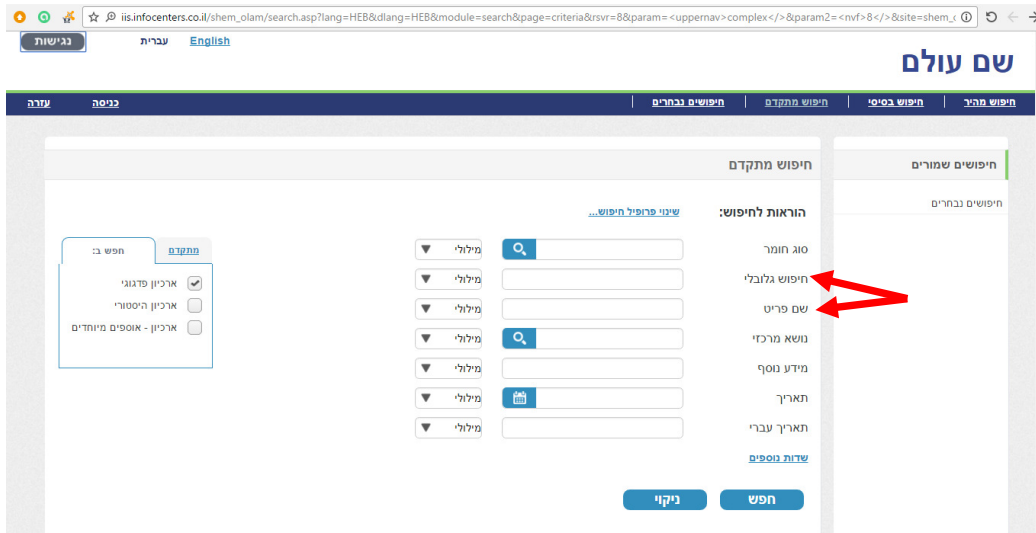

הוראות חיפוש

על מנת לחפש בצורה המיטבית, מומלץ לחפש באופן הבא:

יש לשנות את החיפוש ל'חיפוש מתקדם':

יש לבחור 'סוג חומר', ע"י לחיצה על זכוכית המגדלת:

ואז לבחור מהרשימה (לדוגמא: תצלומים):

קוד	תיאור
73	קטעי עיתונות
99	קלטות וידאו
100	קלטות קול
115	קלטר - ארכיון פדגוגי
76	שקופיות
EMPTY_t	תבנית ריקה
87	תעודות
57	תצלומים
67	תשריטים
3	תת חטיבה
126	תת חטיבה תשמישי קדושה

יש לסמן את סוג הארכיון המבוקש (התצלומים והמסמכים המקוריים נמצאים בארכיון ההיסטורי):

מחקרים

- ארכיון פדגוגי
- ארכיון היסטורי
- ארכיון - אוספים מיוחדים

לאחר מכן, יש להקליד את המילה המבוקשת ב"חיפוש גלובלי" (ואז החיפוש נעשה בכל השדות, כולל במקום, בהערות, בשם החטיבה וכדו'), או ב"שם פריט" (ואז החיפוש נעשה רק בשמו של הפריט):

במידה ויש מספר אפשרויות איות לאותה מילה (לדוגמא: ווארשה / ורשה / וורשה), מומלץ לשנות את החיפוש ה'מילולי', לחיפוש 'פונטי':

לסיום, יש ללחוץ 'חפש':

The screenshot shows a web browser window with the URL `iis.infocenters.co.il/shem_olam/search.asp?lang=HEB&dlang=HEB&module=search&page=criteria&rsvr=8¶m=<uppernav>complex</>¶m2=<nvf>8</>&site=shem_olam`. The page title is "שם עולם" (World Name). The navigation bar includes "נגישות", "עברית", and "English". The main content area is divided into three sections: