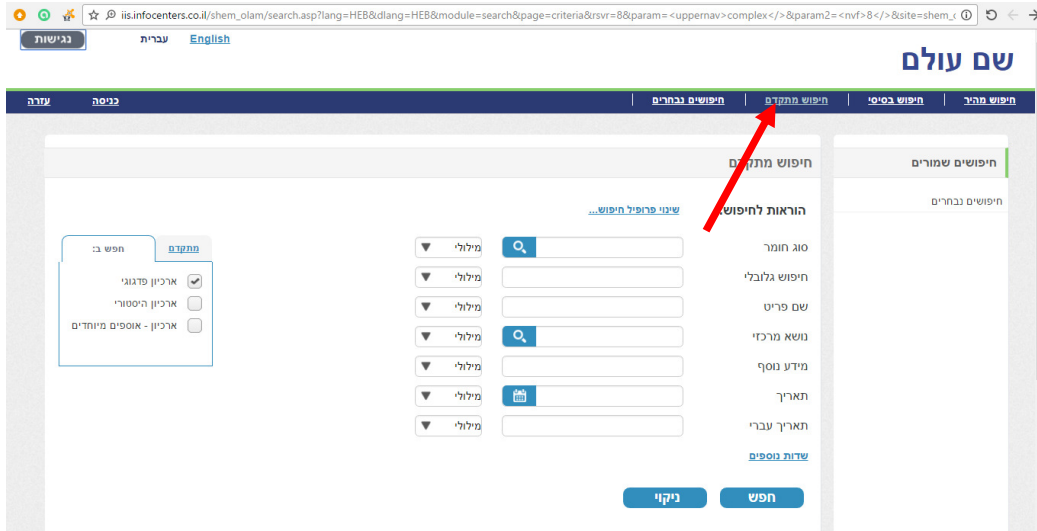

הוראות חיפוש

על מנת לחפש בצורה המיטבית, מומלץ לחפש באופן הבא:

יש לשנות את החיפוש ל'חיפוש מתקדם':

יש לבחור 'סוג חומר', ע"י לחיצה על זכוכית המגדלת:

ואז לבחור מהרשימה (לדוגמא: תצלומים):

קוד	תיאור
73	קטעי עיתונות
99	קלטות וידאו
100	קלטות קול
115	קלטר - ארכיון פדגוגי
76	שקופיות
EMPTY_t	תבנית ריקה
87	תעודות
57	תצלומים
67	תשריטים
3	תת חטיבה
126	תת חטיבה תשמישי קדושה

יש לסמן את סוג הארכיון המבוקש (התצלומים והמסמכים המקוריים נמצאים בארכיון ההיסטורי):

מחקרים

- ארכיון פדגוגי
- ארכיון היסטורי
- ארכיון - אוספים מיוחדים

לאחר מכן, יש להקליד את המילה המבוקשת ב"חיפוש גלובלי" (ואז החיפוש נעשה בכל השדות, כולל במקום, בהערות, בשם החטיבה וכדו'), או ב"שם פריט" (ואז החיפוש נעשה רק בשמו של הפריט):

במידה ויש מספר אפשרויות איות לאותה מילה (לדוגמא: ווארשה / ורשה / וורשה), מומלץ לשנות את החיפוש ה'מילולי', לחיפוש 'פונטי':

לסיום, יש ללחוץ 'חפש':

The screenshot shows a web browser window with the URL `iis.infocenters.co.il/shem_olam/search.asp?lang=HEB&dlang=HEB&module=search&page=criteria&rsvr=8¶m=<uppernav>complex</>¶m2=<nvf>8</>&site=shem_olam`. The page title is "שם עולם" (World Name). The navigation bar includes "נגישות", "עברית", and "English". The main content area is divided into three sections: