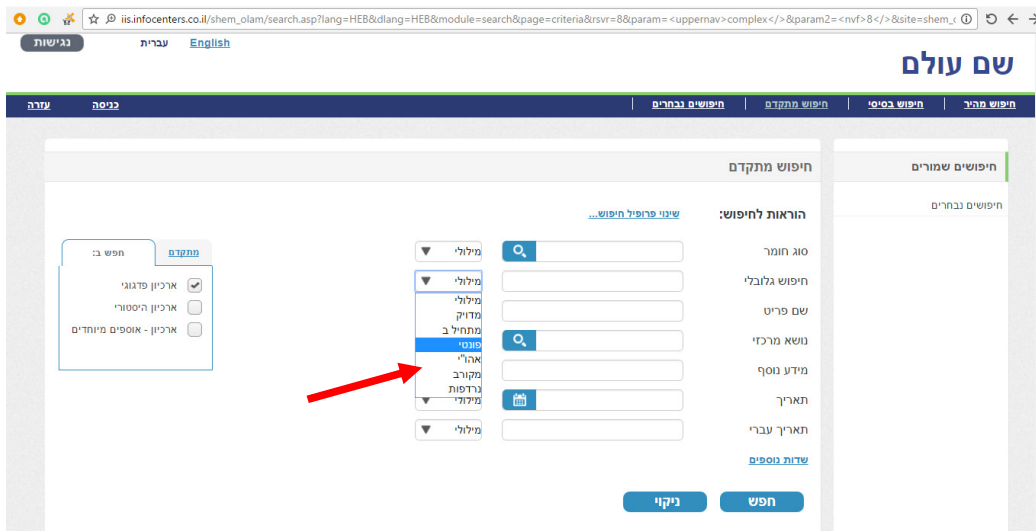

יש לסמן את סוג הארכיון המבוקש (התצלומים והמסמכים המקוריים נמצאים בארכיון ההיסטורי):

מחקרים

- ארכיון פדגוגי
- ארכיון היסטורי
- ארכיון - אוספים מיוחדים

לאחר מכן, יש להקליד את המילה המבוקשת ב"חיפוש גלובלי" (ואז החיפוש נעשה בכל השדות, כולל במקום, בהערות, בשם החטיבה וכדו'), או ב"שם פריט" (ואז החיפוש נעשה רק בשמו של הפריט):

במידה ויש מספר אפשרויות איות לאותה מילה (לדוגמא: ווארשה / ורשה / וורשה), מומלץ לשנות את החיפוש ה'מילולי', לחיפוש 'פונטי':

לסיום, יש ללחוץ 'חפש':

The screenshot shows a web browser window with the URL `iis.infocenters.co.il/shem_olam/search.asp?lang=HEB&dlang=HEB&module=search&page=criteria&rsvr=8¶m=<uppernav>complex</>¶m2=<nvf>8</>&site=shem_olam`. The page title is "שם עולם" (World Name). The navigation bar includes "נגישות", "עברית", and "English". The main content area is divided into three sections: