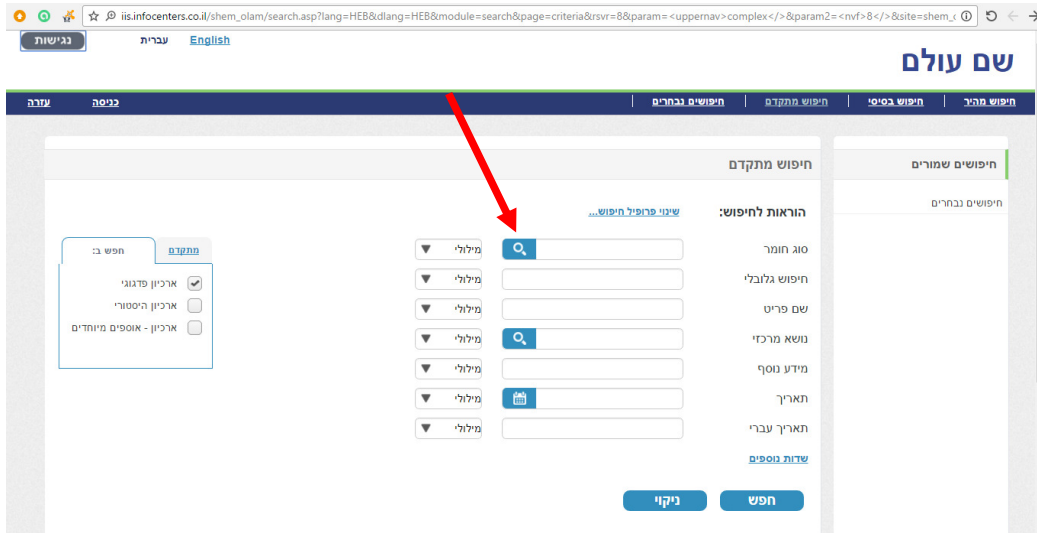

הוראות חיפוש

על מנת לחפש בצורה המיטבית, מומלץ לחפש באופן הבא:

יש לשנות את החיפוש ל'חיפוש מתקדם':

יש לבחור 'סוג חומר', ע"י לחיצה על זכוכית המגדלת:

ואז לבחור מהרשימה (לדוגמא: תצלומים):

קוד	תיאור
73	קטעי עיתונות
99	קלטות וידאו
100	קלטות קול
115	קלטר - ארכיון פדגוגי
76	שקופיות
EMPTY_t	תבנית ריקה
87	תעודות
57	תצלומים
67	תשריטים
3	תת חטיבה
126	תת חטיבה תשמישי קדושה

יש לסמן את סוג הארכיון המבוקש (התצלומים והמסמכים המקוריים נמצאים בארכיון ההיסטורי):

מחקרים

- ארכיון פדגוגי
- ארכיון היסטורי
- ארכיון - אוספים מיוחדים

לאחר מכן, יש להקליד את המילה המבוקשת ב"חיפוש גלובלי" (ואז החיפוש נעשה בכל השדות, כולל במקום, בהערות, בשם החטיבה וכדו'), או ב"שם פריט" (ואז החיפוש נעשה רק בשמו של הפריט):

במידה ויש מספר אפשרויות איות לאותה מילה (לדוגמא: ווארשה / ורשה / וורשה), מומלץ לשנות את החיפוש ה'מילולי', לחיפוש 'פונטי':

לסיום, יש ללחוץ 'חפש':

The screenshot shows a web browser window with the URL `iis.infocenters.co.il/shem_olam/search.asp?lang=HEB&dlang=HEB&module=search&page=criteria&rsvr=8¶m=<uppernav>complex</>¶m2=<nvf>8</>&site=shem_olam`. The page title is "שם עולם" (World Name). The navigation bar includes "נגישות", "עברית", and "English". The main content area is divided into three sections: